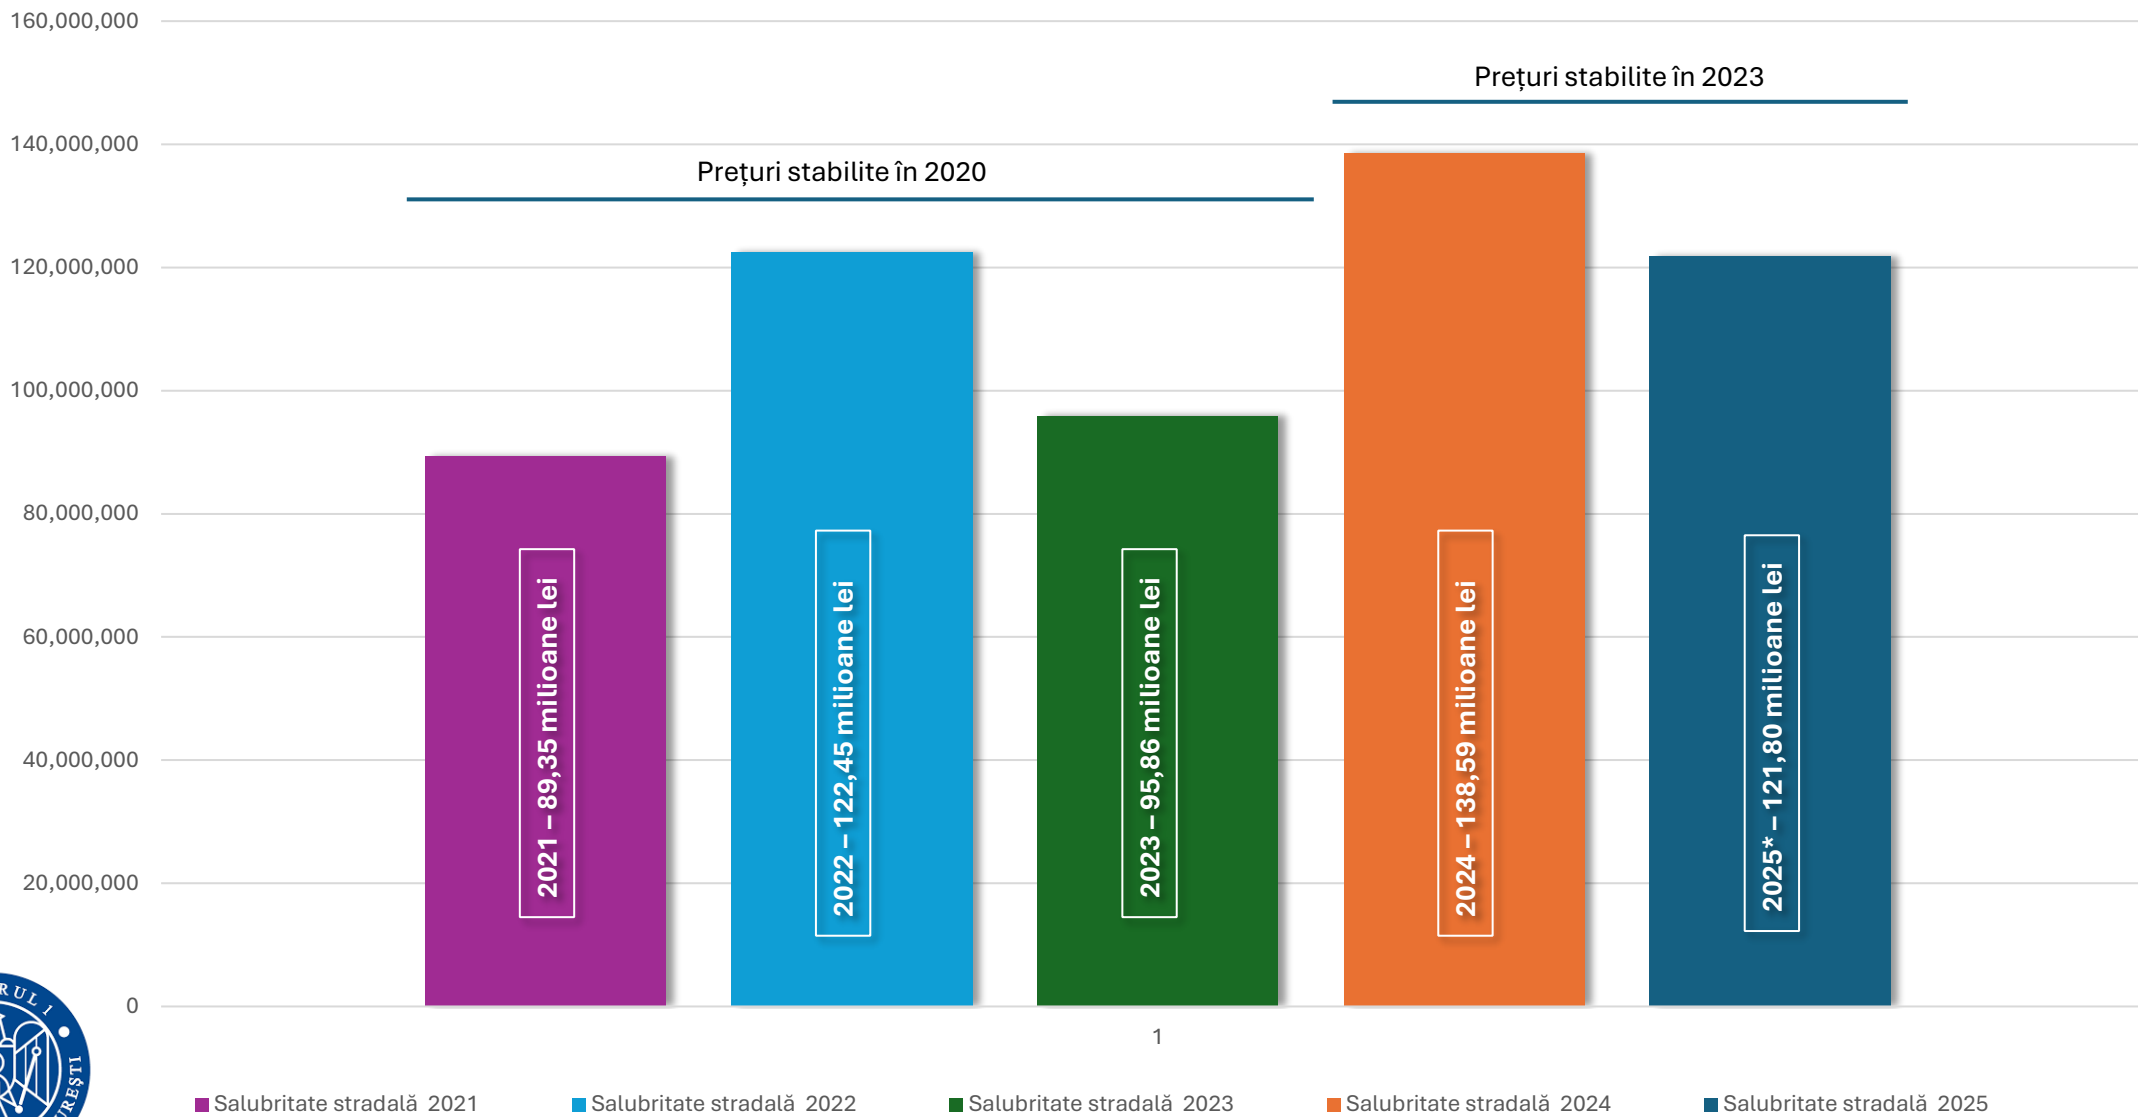

COSTURI SALUBRITATE STRADALA 2021 - 2025

Salubritate stradală 2021

Salubritate stradală 2022

Salubritate stradală 2023

Salubritate stradală 2024

Salubritate stradală 2025

2025* - TVA crescut la 21% din august